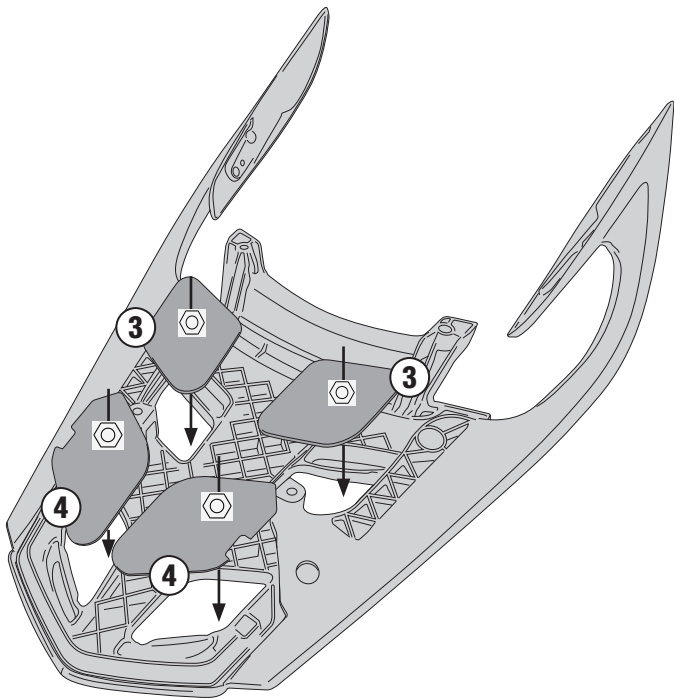

PORTAPACCO SPECIFICO - SPECIFIC HOLDER - PORTE-PAQUET SPÉCIFIQUE - SPEZIFISCHER TRÄGER - PORTA-EQUIPAJE ESPECÍFICO

BMW K1600GT (2011 - 2014) / BMW R1200RT (2005 - 2013)

REMOVE

ISTRUZIONI DI MONTAGGIO - MOUNTING INSTRUCTIONS
INSTRUCTIONS DE MONTAGE - BAUANLEITUNG
INSTRUCCIONES DE MONTAJE - INSTRUÇÕES DE MONTAGEM

SRA5116 - KRA5116

PORTAPACCO SPECIFICO - SPECIFIC HOLDER - PORTE-PAQUET SPÉCIFIQUE - SPEZIFISCHER TRÄGER - PORTA-EQUIPAJE ESPECÍFICO

BMW K1600GT (2011 - 2014) / BMW R1200RT (2005 - 2013)

SRA5116 - KRA5116