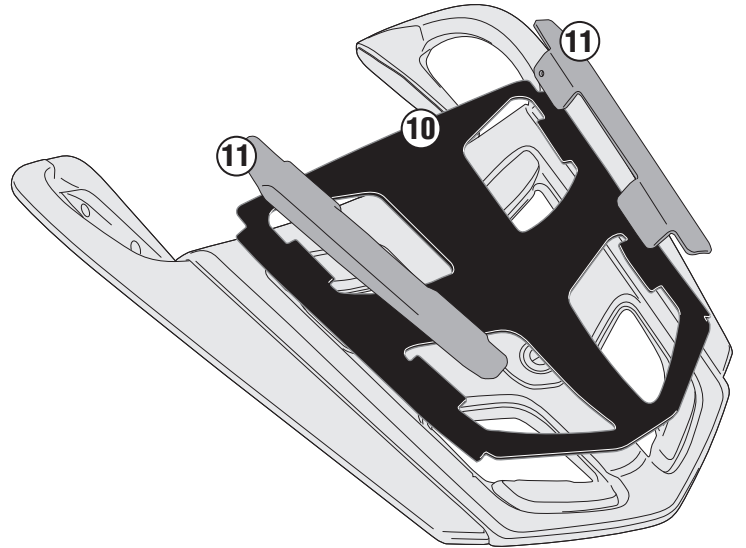

PORTAPACCO SPECIFICO - SPECIFIC HOLDER - PORTE-PAQUET SPÉCIFIQUE - SPEZIFISCHER TRÄGER - PORTA-EQUIPAJE ESPECÍFICO

BMW K1600GT (2011 - 2014) / BMW R1200RT (2005 - 2013)

REMOVE

ISTRUZIONI DI MONTAGGIO - MOUNTING INSTRUCTIONS
INSTRUCTIONS DE MONTAGE - BAUANLEITUNG
INSTRUCCIONES DE MONTAJE - INSTRUÇÕES DE MONTAGEM

SRA5116 - KRA5116

PORTAPACCO SPECIFICO - SPECIFIC HOLDER - PORTE-PAQUET SPÉCIFIQUE - SPEZIFISCHER TRÄGER - PORTA-EQUIPAJE ESPECÍFICO

BMW K1600GT (2011 - 2014) / BMW R1200RT (2005 - 2013)

SRA5116 - KRA5116