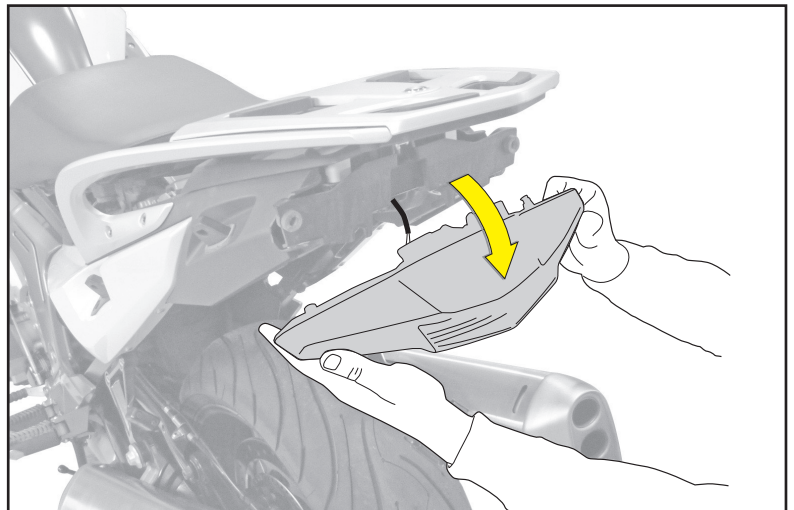

SRA5116 - KRA5116

PORTAPACCO SPECIFICO - SPECIFIC HOLDER - PORTE-PAQUET SPÉCIFIQUE - SPEZIFISCHER TRÄGER - PORTA-EQUIPAJE ESPECÍFICO

BMW K1600GT (2011 - 2014) / BMW R1200RT (2005 - 2013)

REMOVE

ISTRUZIONI DI MONTAGGIO - MOUNTING INSTRUCTIONS
INSTRUCTIONS DE MONTAGE - BAUANLEITUNG
INSTRUCCIONES DE MONTAJE - INSTRUÇÕES DE MONTAGEM