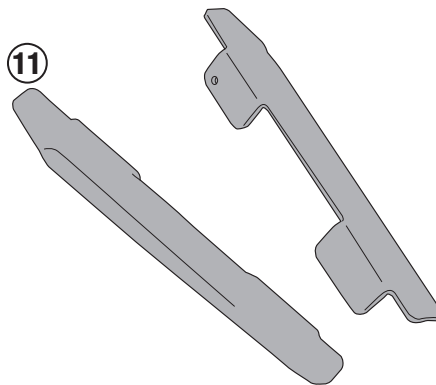

SRA5116 - KRA5116

PORTAPACCO SPECIFICO - SPECIFIC HOLDER - PORTE-PAQUET SPÉCIFIQUE - SPEZIFISCHER TRÄGER - PORTA-EQUIPAJE ESPECÍFICO

BMW K1600GT (2011 - 2014) / BMW R1200RT (2005 - 2013)

N°	Descrizione	Caratteristiche	Codice	Quantità
1	Piastra - Plate Platine - Platte Parrilla - Grelha	Alluminio Sp. 5mm	GL2795	1
2	Supporto - Support Support - Halterung Soporte - Apoio	Sp. 3mm	GL2796	1
3	Supporto - Support Support - Halterung Soporte - Apoio	Sp. 3mm - Anteriore	GL961	2 (Dx;Sx)
4	Supporto - Support Support - Halterung Soporte - Apoio	Sp. 3mm - Posteriore	GL962	2 (Dx;Sx)
5	Vite - Screw Vis - Schraube Tornillo - Parafuso	TSCEI M6x18	618TSP	4
6	Vite - Screw Vis - Schraube Tornillo - Parafuso	TCEI M6x45	645TCEI	4
7	Distanziale - Spacer Entretoise - Distanzstueck Distanciador - Espaçado	Ø12x25 Foro 6,5mm	C12L25F6,5T	4
8	Dado - Bolt - Ecrou Mutter - Tuerca - Porca	Auto Bloccante Flangiato Ribassato M6	6DADIABFN	4
9	Rondella - Washer Rondelle - Scheibe Arandela - Arruela	Ø6	618RON	4
10	Protezioni In Gomma - Protective Rubber Pads Protections En Caoutchouc - Schutzgummi Goma Protectora - Borracha de Protecção	Mousse E193	-	1
11	Supporto - Support Support - Halterung Soporte - Apoio	-	-	2 (Dx;Sx)

SRA5116 - KRA5116

PORTAPACCO SPECIFICO - SPECIFIC HOLDER - PORTE-PAQUET SPÉCIFIQUE - SPEZIFISCHER TRÄGER - PORTA-EQUIPAJE ESPECÍFICO

BMW K1600GT (2011 - 2014) / BMW R1200RT (2005 - 2013)

SRA5116 - KRA5116