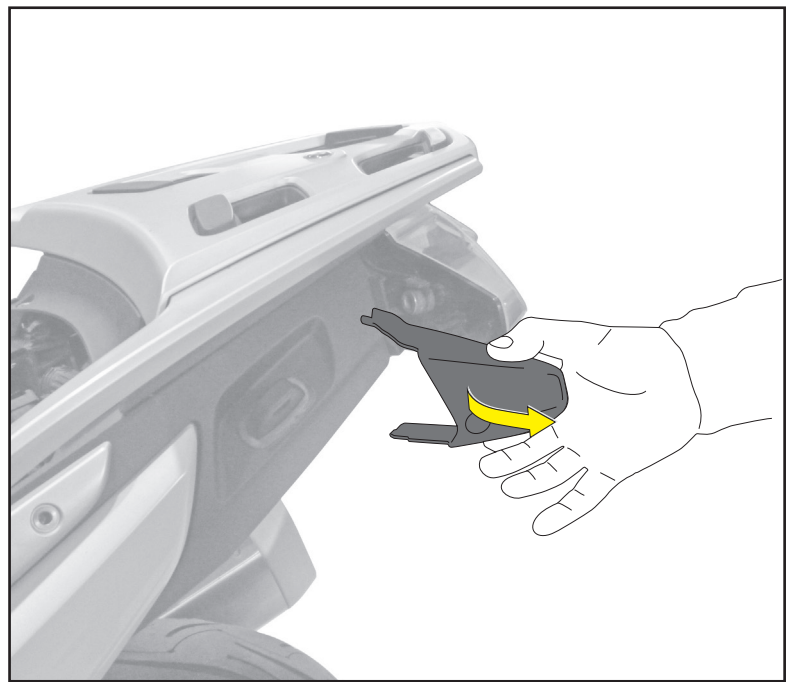

SRA5116 - KRA5116

PORTAPACCO SPECIFICO - SPECIFIC HOLDER - PORTE-PAQUET SPÉCIFIQUE - SPEZIFISCHER TRÄGER - PORTA-EQUIPAJE ESPECÍFICO

BMW K1600GT (2011 - 2014) / BMW R1200RT (2005 - 2013)

REMOVE

ISTRUZIONI DI MONTAGGIO - MOUNTING INSTRUCTIONS
INSTRUCTIONS DE MONTAGE - BAUANLEITUNG
INSTRUCCIONES DE MONTAJE - INSTRUÇÕES DE MONTAGEM