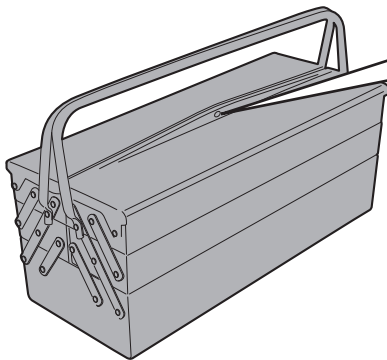

SRA5116 - KRA5116

PORTAPACCO SPECIFICO - SPECIFIC HOLDER - PORTE-PAQUET SPÉCIFIQUE - SPEZIFISCHER TRÄGER - PORTA-EQUIPAJE ESPECÍFICO

BMW K1600GT (2011 - 2014) / BMW R1200RT (2005 - 2013)

N°	Descrizione	Caratteristiche	Codice	Quantità
1	Piastra - Plate Platine - Platte Parrilla - Grelha	Alluminio Sp. 5mm	GL2795	1
2	Supporto - Support Support - Halterung Soporte - Apoio	Sp. 3mm	GL2796	1
3	Supporto - Support Support - Halterung Soporte - Apoio	Sp. 3mm - Anteriore	GL961	2 (Dx;Sx)
4	Supporto - Support Support - Halterung Soporte - Apoio	Sp. 3mm - Posteriore	GL962	2 (Dx;Sx)
5	Vite - Screw Vis - Schraube Tornillo - Parafuso	TSCEI M6x18	618TSP	4
6	Vite - Screw Vis - Schraube Tornillo - Parafuso	TCEI M6x45	645TCEI	4
7	Distanziale - Spacer Entretoise - Distanzstueck Distanciador - Espaçado	Ø12x25 Foro 6,5mm	C12L25F6,5T	4
8	Dado - Bolt - Ecrou Mutter - Tuerca - Porca	Auto Bloccante Flangiato Ribassato M6	6DADIABFN	4
9	Rondella - Washer Rondelle - Scheibe Arandela - Arruela	Ø6	618RON	4
10	Protezioni In Gomma - Protective Rubber Pads Protections En Caoutchouc - Schutzgummi Goma Protectora - Borracha de Protecção	Mousse E193	-	1
11	Supporto - Support Support - Halterung Soporte - Apoio	-	-	2 (Dx;Sx)

SRA5116 - KRA5116

PORTAPACCO SPECIFICO - SPECIFIC HOLDER - PORTE-PAQUET SPÉCIFIQUE - SPEZIFISCHER TRÄGER - PORTA-EQUIPAJE ESPECÍFICO

BMW K1600GT (2011 - 2014) / BMW R1200RT (2005 - 2013)

SRA5116 - KRA5116