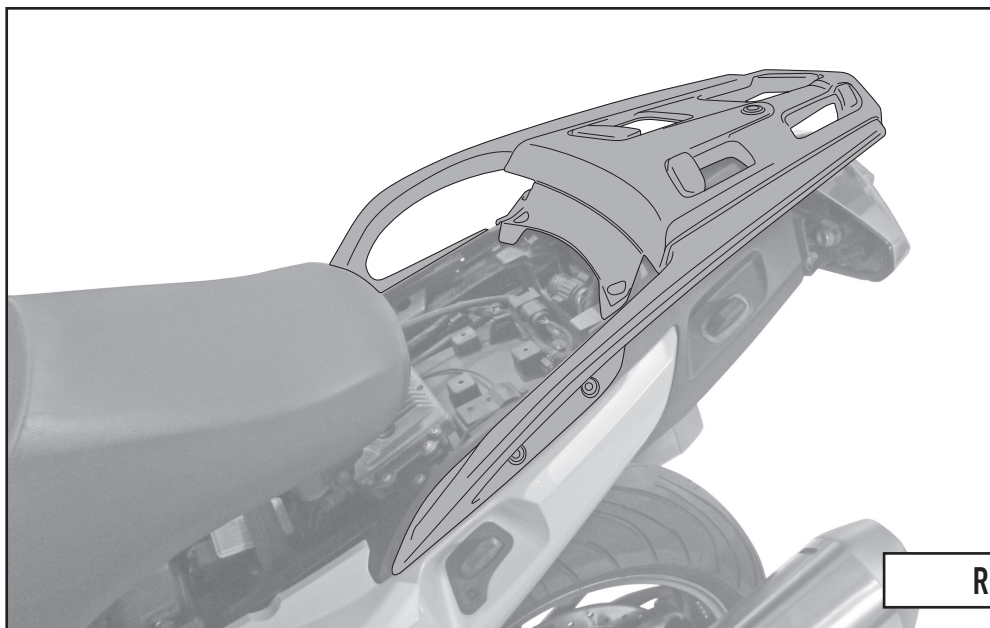

SRA5116 - KRA5116

PORTAPACCO SPECIFICO - SPECIFIC HOLDER - PORTE-PAQUET SPÉCIFIQUE - SPEZIFISCHER TRÄGER - PORTA-EQUIPAJE ESPECÍFICO

BMW K1600GT (2011 - 2014) / BMW R1200RT (2005 - 2013)

REMOVE

ISTRUZIONI DI MONTAGGIO - MOUNTING INSTRUCTIONS
INSTRUCTIONS DE MONTAGE - BAUANLEITUNG
INSTRUCCIONES DE MONTAJE - INSTRUÇÕES DE MONTAGEM