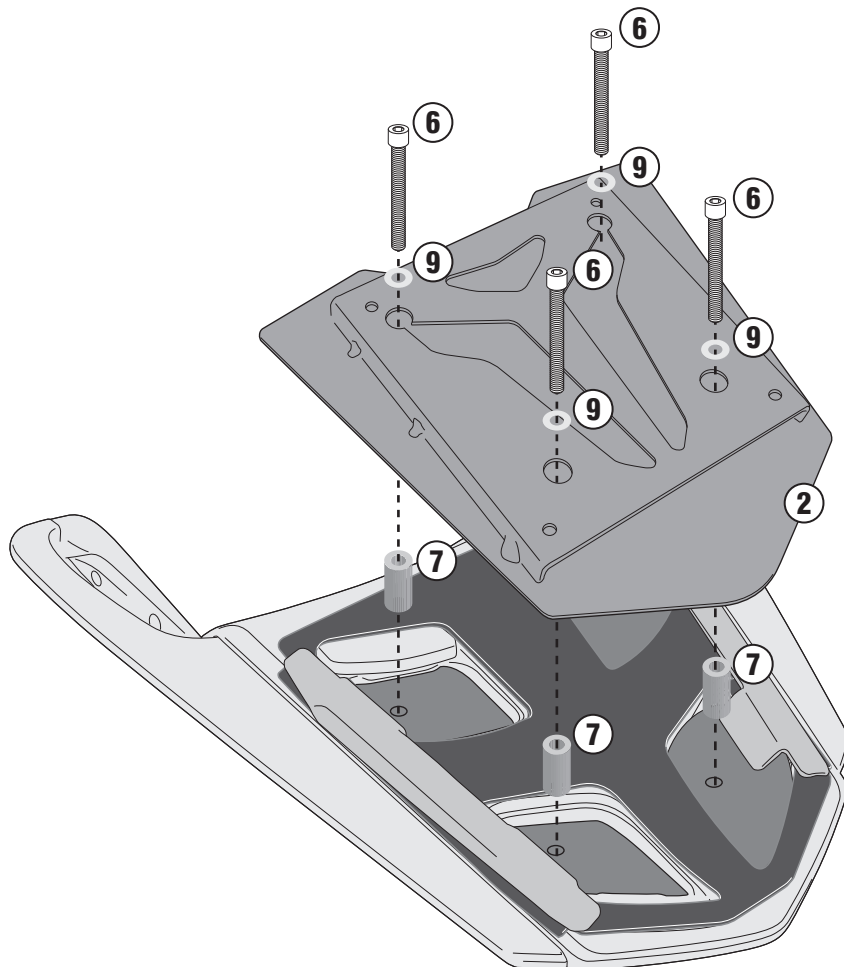

SRA5116 - KRA5116

PORTAPACCO SPECIFICO - SPECIFIC HOLDER - PORTE-PAQUET SPÉCIFIQUE - SPEZIFISCHER TRÄGER - PORTA-EQUIPAJE ESPECÍFICO

BMW K1600GT (2011 - 2014) / BMW R1200RT (2005 - 2013)