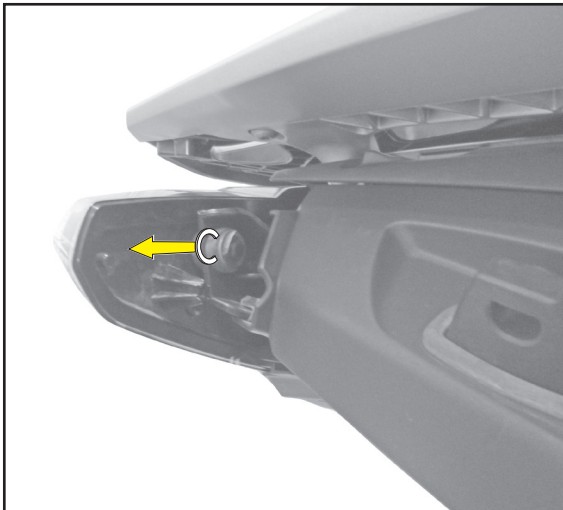

SRA5116 - KRA5116

PORTAPACCO SPECIFICO - SPECIFIC HOLDER - PORTE-PAQUET SPÉCIFIQUE - SPEZIFISCHER TRÄGER - PORTA-EQUIPAJE ESPECÍFICO

BMW K1600GT (2011 - 2014) / BMW R1200RT (2005 - 2013)

REMOVE

ISTRUZIONI DI MONTAGGIO - MOUNTING INSTRUCTIONS
INSTRUCTIONS DE MONTAGE - BAUANLEITUNG
INSTRUCCIONES DE MONTAJE - INSTRUÇÕES DE MONTAGEM