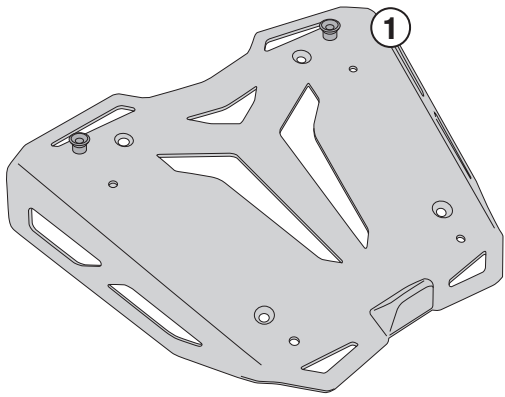

SRA5116 - KRA5116

PORTAPACCO SPECIFICO - SPECIFIC HOLDER - PORTE-PAQUET SPÉCIFIQUE - SPEZIFISCHER TRÄGER - PORTA-EQUIPAJE ESPECÍFICO

BMW K1600GT (2011 - 2014) / BMW R1200RT (2005 - 2013)

N°	Descrizione	Caratteristiche	Codice	Quantità
1	Piastra - Plate Platine - Platte Parrilla - Grelha	Alluminio Sp. 5mm	GL2795	1
2	Supporto - Support Support - Halterung Soporte - Apoio	Sp. 3mm	GL2796	1
3	Supporto - Support Support - Halterung Soporte - Apoio	Sp. 3mm - Anteriore	GL961	2 (Dx;Sx)
4	Supporto - Support Support - Halterung Soporte - Apoio	Sp. 3mm - Posteriore	GL962	2 (Dx;Sx)
5	Vite - Screw Vis - Schraube Tornillo - Parafuso	TSCEI M6x18	618TSP	4
6	Vite - Screw Vis - Schraube Tornillo - Parafuso	TCEI M6x45	645TCEI	4
7	Distanziale - Spacer Entretoise - Distanzstueck Distanciador - Espaçado	Ø12x25 Foro 6,5mm	C12L25F6,5T	4
8	Dado - Bolt - Ecrou Mutter - Tuerca - Porca	Auto Bloccante Flangiato Ribassato M6	6DADIABFN	4
9	Rondella - Washer Rondelle - Scheibe Arandela - Arruela	Ø6	618RON	4
10	Protezioni In Gomma - Protective Rubber Pads Protections En Caoutchouc - Schutzgummi Goma Protectora - Borracha de Protecção	Mousse E193	-	1
11	Supporto - Support Support - Halterung Soporte - Apoio	-	-	2 (Dx;Sx)

SRA5116 - KRA5116

PORTAPACCO SPECIFICO - SPECIFIC HOLDER - PORTE-PAQUET SPÉCIFIQUE - SPEZIFISCHER TRÄGER - PORTA-EQUIPAJE ESPECÍFICO

BMW K1600GT (2011 - 2014) / BMW R1200RT (2005 - 2013)

SRA5116 - KRA5116