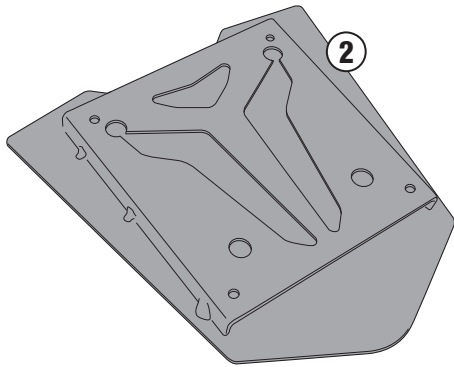

SRA5116 - KRA5116

PORTAPACCO SPECIFICO - SPECIFIC HOLDER - PORTE-PAQUET SPÉCIFIQUE - SPEZIFISCHER TRÄGER - PORTA-EQUIPAJE ESPECÍFICO

BMW K1600GT (2011 - 2014) / BMW R1200RT (2005 - 2013)

N°	Descrizione	Caratteristiche	Codice	Quantità
1	Piastra - Plate Platine - Platte Parrilla - Grelha	Alluminio Sp. 5mm	GL2795	1
2	Supporto - Support Support - Halterung Soporte - Apoio	Sp. 3mm	GL2796	1
3	Supporto - Support Support - Halterung Soporte - Apoio	Sp. 3mm - Anteriore	GL961	2 (Dx;Sx)
4	Supporto - Support Support - Halterung Soporte - Apoio	Sp. 3mm - Posteriore	GL962	2 (Dx;Sx)
5	Vite - Screw Vis - Schraube Tornillo - Parafuso	TSCEI M6x18	618TSP	4
6	Vite - Screw Vis - Schraube Tornillo - Parafuso	TCEI M6x45	645TCEI	4
7	Distanziale - Spacer Entretoise - Distanzstueck Distanciador - Espaçado	Ø12x25 Foro 6,5mm	C12L25F6,5T	4
8	Dado - Bolt - Ecrou Mutter - Tuerca - Porca	Auto Bloccante Flangiato Ribassato M6	6DADIABFN	4
9	Rondella - Washer Rondelle - Scheibe Arandela - Arruela	Ø6	618RON	4
10	Protezioni In Gomma - Protective Rubber Pads Protections En Caoutchouc - Schutzgummi Goma Protectora - Borracha de Protecção	Mousse E193	-	1
11	Supporto - Support Support - Halterung Soporte - Apoio	-	-	2 (Dx;Sx)

SRA5116 - KRA5116

PORTAPACCO SPECIFICO - SPECIFIC HOLDER - PORTE-PAQUET SPÉCIFIQUE - SPEZIFISCHER TRÄGER - PORTA-EQUIPAJE ESPECÍFICO

BMW K1600GT (2011 - 2014) / BMW R1200RT (2005 - 2013)

SRA5116 - KRA5116