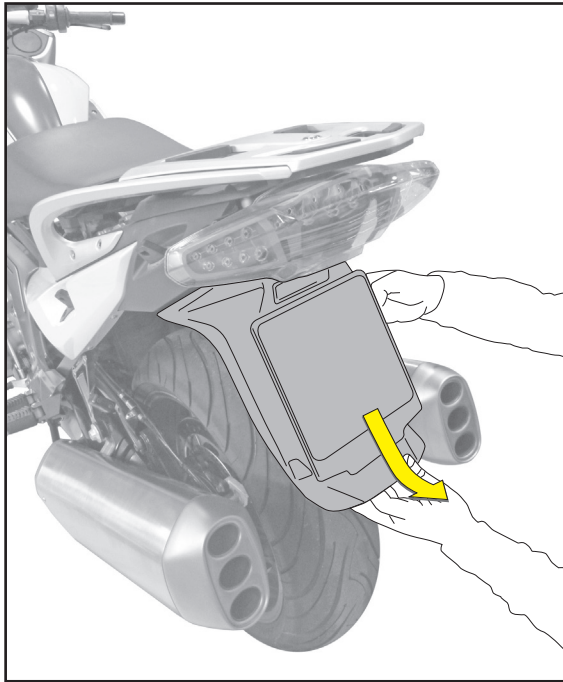

SRA5116 - KRA5116

PORTAPACCO SPECIFICO - SPECIFIC HOLDER - PORTE-PAQUET SPÉCIFIQUE - SPEZIFISCHER TRÄGER - PORTA-EQUIPAJE ESPECÍFICO

BMW K1600GT (2011 - 2014) / BMW R1200RT (2005 - 2013)

REMOVE

ISTRUZIONI DI MONTAGGIO - MOUNTING INSTRUCTIONS
INSTRUCTIONS DE MONTAGE - BAUANLEITUNG
INSTRUCCIONES DE MONTAJE - INSTRUÇÕES DE MONTAGEM